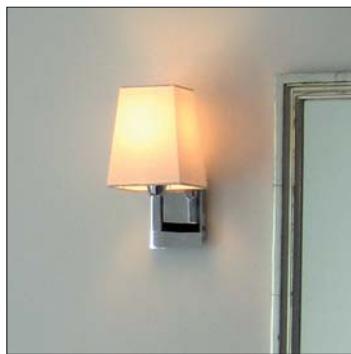

Contardi
Quadra AP Mini
krom/hvid
1 x 40W E14 230V
1.795,-