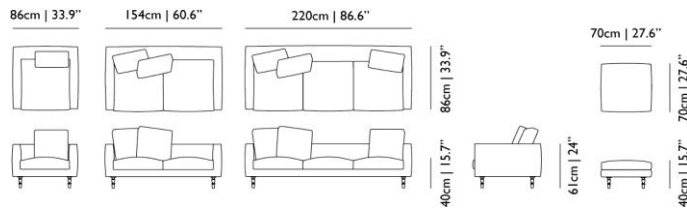

BOUTIQUE

Zone: Europe

	Code	RRP excl. VAT	m³	Lead time	In stock
BOUTIQUE NAKED SOFA					
single seater	MOSBT1X--NK	€ 1.092,00	0,37	2 weeks	
double seater	MOSBT2X--NK	€ 1.428,00	0,65	2 weeks	
triple seater	MOSBT3X--NK	€ 1.765,00	0,93	2 weeks	
footstool	MOSBTFS--NK	€ 737,00	0,15	2 weeks	
pillow	MOSBTPI--NK	€ 66,00	0,05	2 weeks	

BOUTIQUE FEET

Heel (set of 4)	MOSBT-LG-HE	€ 41,00	0,01	5 days
Pawn (set of 4)	MOSBT-LG-PA	€ 58,00	0,01	5 days
Skis footstool (set of 2)	MOSBT-LG-SF	€ 197,00	0,02	5 days
Skis (set of 2)	MOSBT-LG-SK	€ 197,00	0,02	5 days
Toes (set of 4)	MOSBT-LG-TO	€ 115,00	0,01	5 days

BOUTIQUE BLANKET

September	MOSBT-BL-01	€ 292,00	0,02	5 days
November	MOSBT-BL-02	€ 292,00	0,02	5 days
May	MOSBT-BL-03	€ 292,00	0,02	5 days
January	MOSBT-BL-04	€ 292,00	0,02	5 days

BOUTIQUE CHAMELEON DIVINA MELANGE

single cover	MOSBT1XC-11	€ 966,00	0,03	5 days
double cover	MOSBT2XC-11	€ 1.213,00	0,06	5 days
triple cover	MOSBT3XC-11	€ 1.456,00	0,06	5 days
footstool cover	MOSBTFS-11	€ 532,00	0,02	5 days
pillow cover	MOSBTPIC-11	€ 148,00	0,01	5 days

BOUTIQUE CHAMELEON HALLINGDAL

single cover	MOSBT1XC-13	€ 934,00	0,03	5 days
double cover	MOSBT2XC-13	€ 1.175,00	0,06	5 days
triple cover	MOSBT3XC-13	€ 1.411,00	0,06	5 days
footstool cover	MOSBTFS-13	€ 517,00	0,02	5 days
pillow cover	MOSBTPIC-13	€ 143,00	0,01	5 days

BOUTIQUE COCO

single cover	MOSBT1XC-08	€ 785,00	0,03	5 days
double cover	MOSBT2XC-08	€ 1.070,00	0,06	5 days
triple cover	MOSBT3XC-08	€ 1.211,00	0,06	5 days
footstool cover	MOSBTFS-08	€ 496,00	0,02	5 days
pillow cover	MOSBTPIC-08	€ 155,00	0,01	5 days

BOUTIQUE DADDY

single cover	MOSBT1XC-09	€ 911,00	0,03	5 days
double cover	MOSBT2XC-09	€ 1.178,00	0,06	5 days
triple cover	MOSBT3XC-09	€ 1.340,00	0,06	5 days
footstool cover	MOSBTFS-09	€ 642,00	0,02	5 days
pillow cover	MOSBTPIC-09	€ 152,00	0,01	5 days