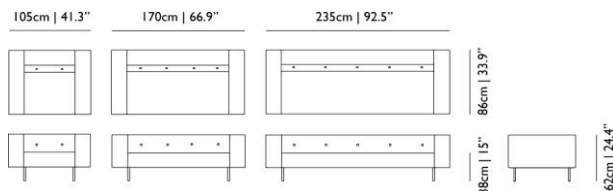

BOTTONI

Kvadrat Divina 3

single seater	MOSB1PD--MC	€ 2.414,00	0,45	6-8 weeks
double seater	MOSB2PD--MC	€ 2.851,00	0,72	6-8 weeks
triple seater	MOSB3PD--MC	€ 3.223,00	0,99	6-8 weeks

Kvadrat Divina Melange 2

single seater	MOSB1PM--MC	€ 2.414,00	0,45	6-8 weeks
double seater	MOSB2PM--MC	€ 2.851,00	0,72	6-8 weeks
triple seater	MOSB3PM--MC	€ 3.223,00	0,99	6-8 weeks

Kvadrat Tonica

single seater	MOSB1P2--MC	€ 2.414,00	0,45	6-8 weeks
double seater	MOSB2P2--MC	€ 2.851,00	0,72	6-8 weeks
triple seater	MOSB3P2--MC	€ 3.223,00	0,99	6-8 weeks

Kvadrat Hallingdal

single seater	MOSB1-----H	€ 2.552,00	0,45	6-8 weeks
double seater	MOSB2-----H	€ 3.009,00	0,72	6-8 weeks
triple seater	MOSB3-----H	€ 3.401,00	0,99	6-8 weeks

COF*

single seater	MOSB1Q---MC	€ 2.202,00	0,45	6-8 weeks**
double seater	MOSB2Q---MC	€ 2.610,00	0,72	6-8 weeks**
triple seater	MOSB3Q---MC	€ 2.832,00	0,99	6-8 weeks**

*FROM RECEIVING THE FABRIC

*Clients Own Fabric Bottoni:

	<u>1.30 wide</u>	<u>1.40 wide</u>	<u>1.50 wide</u>
single	4,30 m^l	4,30 m^l	3,80 m^l
double	5,60 m^l	5,60 m^l	4,60 m^l
triple	6,50 m^l	6,50 m^l	5,90 m^l